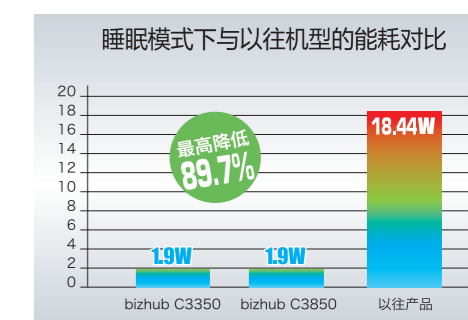

### TEC 值 \* 远超能源之星节能等级标准

bizhub C3850/bizhub C3350 的 TEC 值分别低至 2.83kWh 和 2.35kWh。与之前的同类产品相比较,降低的能耗最高达到 67%,大大减小了设备 TEC 值。同时,客户也实现了更低的总体拥有成本。

\*TEC 值 (typical energy consumption): 表示各电力设备典型用电量(采用国际能源之星计划规定的标准测量方法)。

### 睡眠模式 能耗显著降低

bizhub C3850/bizhub C3350 可以在睡眠模式下关闭 CPU 电源,从而实现最低 1.9W 的能耗,极大地实现节能环保。与以往的同类产品相比,降低的能耗约 89.7%,有利于实现降低 TCO (总体拥有成本)的同时,减小对于环境影响。