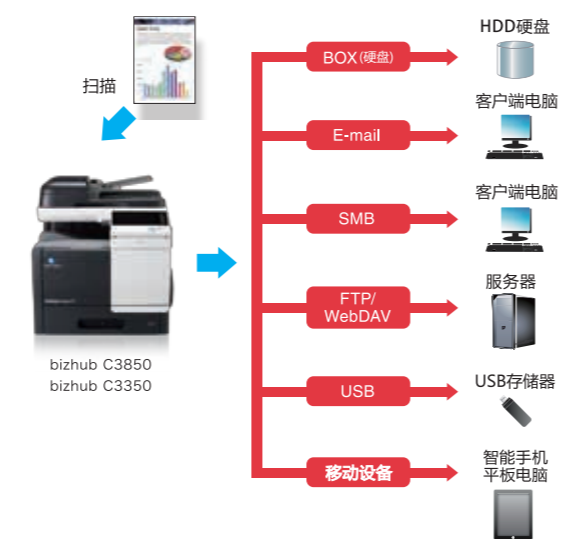

### PageScope Mobile 使移动终端融入商务办公

通过在移动终端安装 PageScope Mobile,就可以利用公司内部的无线局域网从移动终端直接打印文档和图像,或者获取扫描数据,普通的移动终端摇身一变成商务利器,快速简便的优势得以发挥。

### 多目的地扫描数据发送

bizhub C3850/bizhub C3350 不仅可以扫描数据保存在设备的 BOX (硬盘) 或 USB 存储器中,还可以将数据发送至电子邮件、SMB、FTP/WebDAV 以及智能手机和平板电脑,通过简单的数字化将办公信息最大程度的共享化,加强信息的无纸化流通。