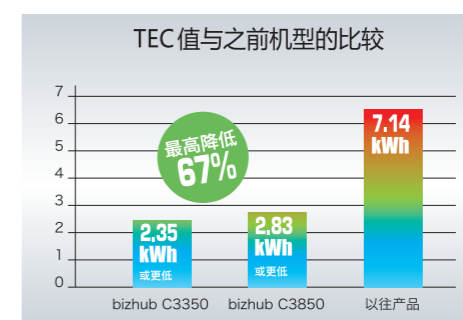

TEC 值 * 远超能源之星节能等级标准

bizhub C3850/bizhub C3350 的 TEC 值分别低至 2.83kWh 和 2.35kWh。与之前的同类产品相比较,降低的能耗最高达到 67%,大大减小了设备 TEC 值。同时,客户也实现了更低的总体拥有成本。

*TEC 值 (typical energy consumption): 表示各电力设备典型用电量(采用国际能源之星计划规定的标准测量方法)。