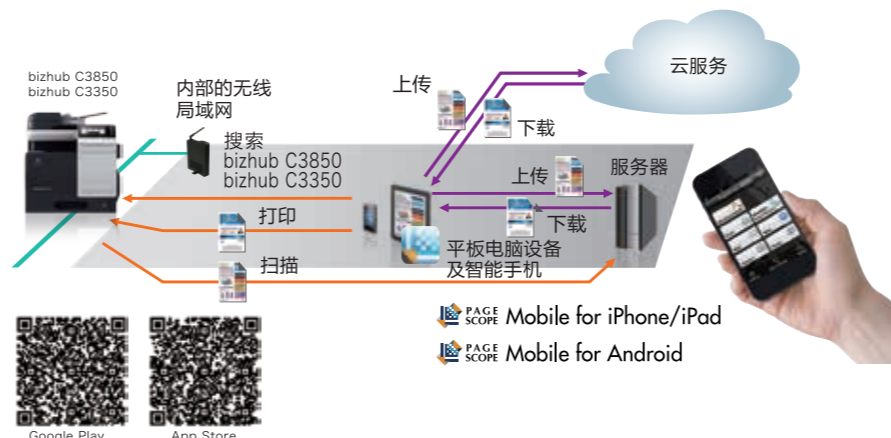

优势 03 智能网络的应用 带来高科技感

PageScope Mobile 使移动终端融入商务办公

通过在移动终端安装 PageScope Mobile,就可以利用公司内部的无线局域网从移动终端直接打印文档和图像,或者获取扫描数据,普通的移动终端摇身一变成商务利器,快速简便的优势得以发挥。

扫描文件格式多样化

新产品支持多种扫描数据文件格式,用户可以根据自己的实际需求和办公目的任意选择,极大地方便了针对电子数据进行地转发、编辑等各种操作。

多目的地扫描数据发送

bizhub C3850/bizhub C3350 不仅可以扫描数据保存在设备的 BOX (硬盘) 或 USB 存储器中,还可以将数据发送至电子邮件、SMB、FTP/WebDAV 以及智能手机和平板电脑,通过简单的数字化将办公信息最大程度的共享化,加强信息的无纸化流通。